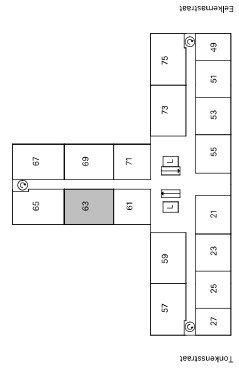

- ▶ entree deur
- Periflex-aansluiting
- ▽ aansluiting data
- aansluiting CAI
- thermostaat
- handdoeken radiator
- deurbel
- intercom
- koalfstofdioxide opnemer
- meterkast
- opstelpaats wasmachine
- opstelpaats droger
- warmteterugwinning-unit
- warmtepomp

Type A5\*SP

5e en 6e

2e t/m 4e

1e

BG

bergingen kelder

Geen rechten ontlenen aan deze plattegrond