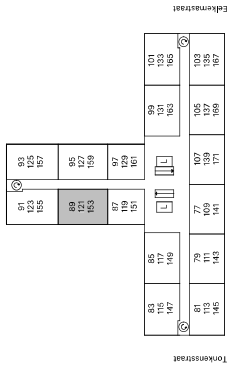

- ▶ entree deur
- Periflex-aansluiting
- ▽ aansluiting data
- aansluiting CAI
- thermostaat
- handdoeken radiator
- deurbel
- intercom
- koalfstofdioxide opnemer
- meterkast
- opstelpaats wasmachine
- opstelpaats droger
- warmteterugwinning-unit
- warmtepomp

Type A5\*SP

5e en 6e

2e t/m 4e

1e

BG

bergingen kelder

Geen rechten ontlenen aan deze plattegrond